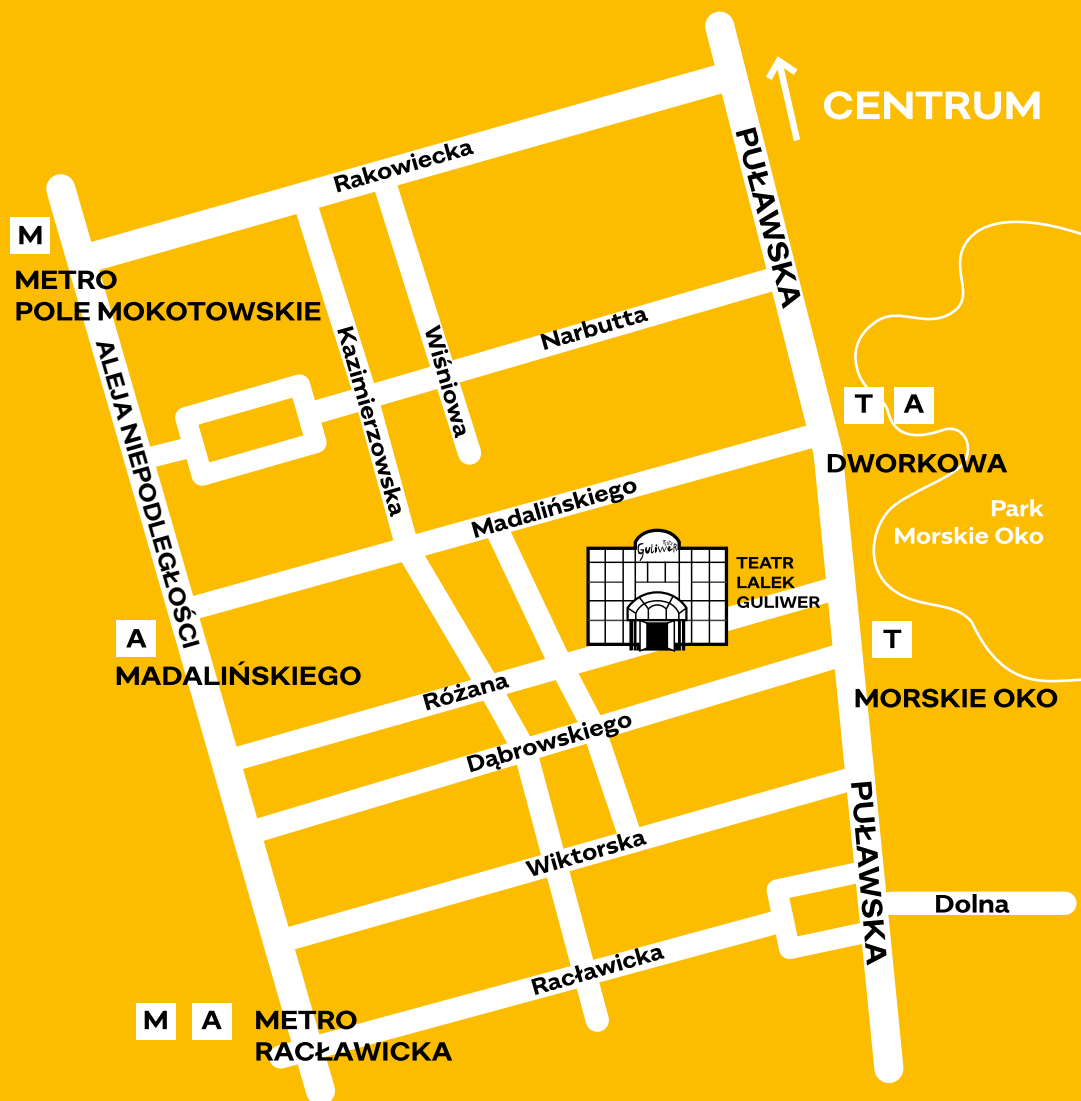

Zobacz jak łatwo trafić do Teatru Lalek Guliwer!

TEATR LALEK GULIWER
ul. Różana 16, Warszawa / Mokotów

- M** **METRO:** Racławicka
- T** **TRAMWAJE:** 4, 10, 14, 18, 35 (przyst. MORSKIE OKO)
- A** **AUTOBUSY:** 118, 130, 138, 222, 501, 519, 522 (przyst. DWORKOWA)
174, 200 (przyst. MADALIŃSKIEGO 01 oraz METRO RACŁAWICKA)
130, 138, 168 (przyst. MADALIŃSKIEGO 04)