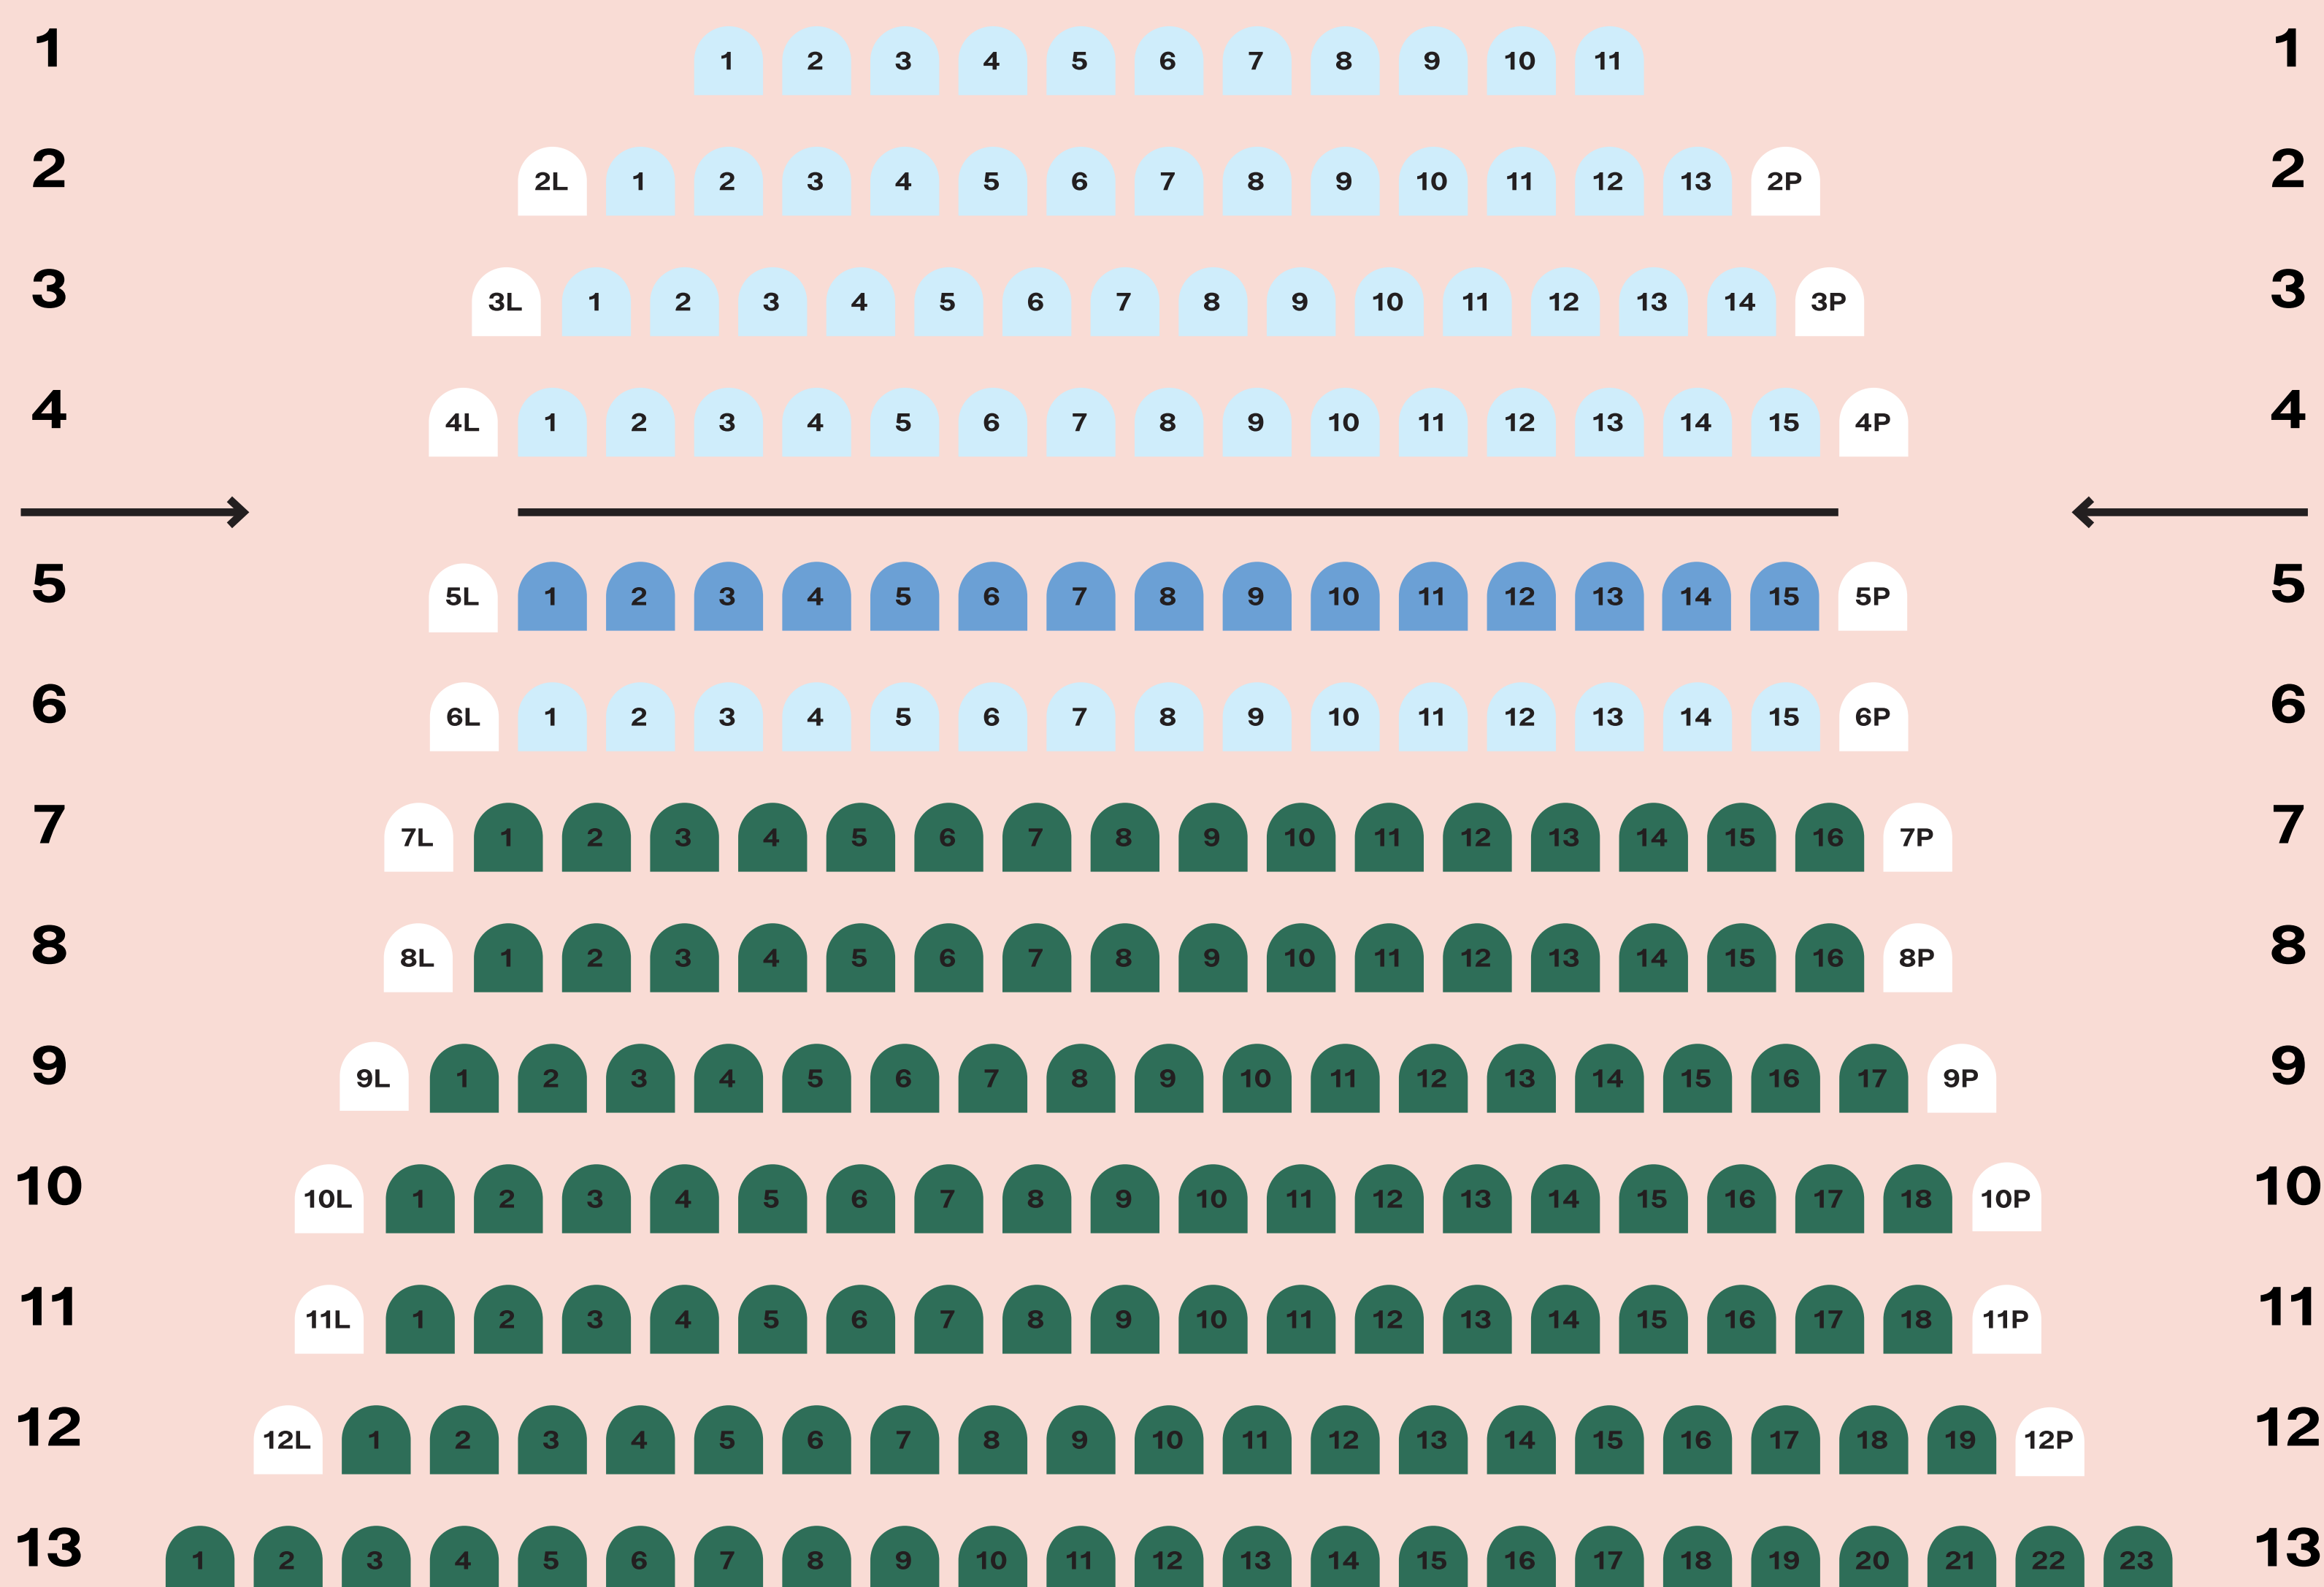

PLAN WIDOWNI

L

P

Duża Scena

Bilety:

Duża Scena

 I strefa	45 zł
 V rząd	50 zł
 II strefa	40 zł

Scena Liliput

miejsca nienumerowane	40 zł
--------------------------------	-------

Bilet gościnny	20 zł
----------------------	-------

Bilet bez barier	25 zł
------------------------	-------

Bilet Rodzinna Karta Guliwera	25 zł
--	-------

Bilet grupowy	38 zł
---------------------	-------

Dobry bilet	40 zł
-------------------	-------

Bilet prezent	100 zł
---------------------	--------

Karnet Wiernego Widza

Co zrobić, żeby otrzymać honorowy tytuł Wiernego Widza?

- W kasie Teatru możesz zakupić Karnet Wiernego Widza.
- Każdorazowo po obejrzeniu przedstawienia odbierz w kasie bezpłatny znaczek do spektaklu.
- Wklej znaczek do karnetu.
- Po uzbieraniu 8 znaczków z różnych spektakli zostaniesz uroczyście zaproszony na scenę i odznaczony orderem Wiernego Widza!