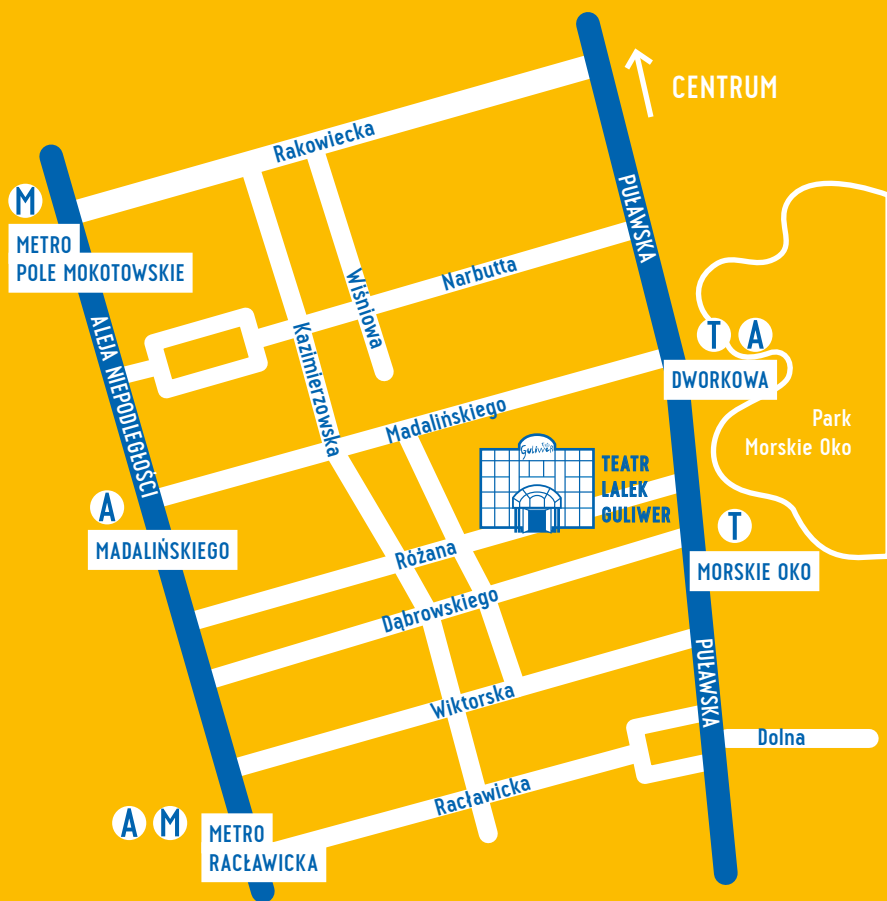

# Zobacz jak łatwo trafić do Teatru Lalek Guliwer!

**TEATR LALEK GULIWER**  
ul. Różana 16, Warszawa / Mokotów

- M** METRO: Racławicka
- T** TRAMWAJE: 4, 10, 14, 18, 35 (przyst. MORSKIE OKO)
- A** AUTOBUSY: 130, 138, 222 (przyst. DWORKOWA)  
174, 200 (przyst. MADALIŃSKIEGO 01 oraz METRO RACŁAWICKA)  
130, 138, 168 (przyst. MADALIŃSKIEGO 04)